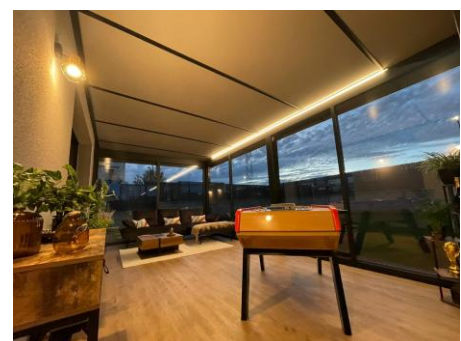

La véranda ARGOS, une pièce de vie moderne qui valorise votre habitat
Design Sobre, Chic & Élégant

- Structure 100% aluminium à rupture de pont thermique
- Laquage garantie 25 ans
- Fabrication sur mesure

Options :

- ✓ Vitrage : Sécurité 44.2, dépoli, acoustique,...
- ✓ Serrure à clés
- ✓ Eclairage Led
- ✓ Intégration volet roulant

2 vtx ou 4 vtx

3 vtx

L'éclairage LED pour une ambiance conviviale en soirée