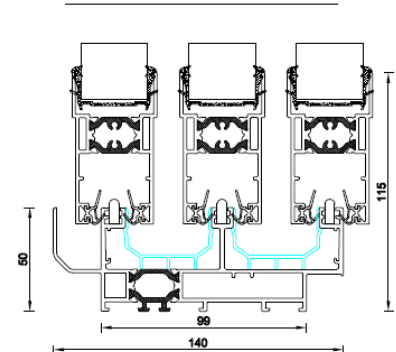

La véranda ARGOS, une pièce de vie moderne qui valorise votre habitat
Design Sobre, Chic & Élégant

- Structure 100% aluminium à rupture de pont thermique
- Laquage garantie 25 ans
- Fabrication sur mesure

- Descentes d'eaux pluviales Invisibles
- Esthétique design
- Poteaux 110 x 175

Couleurs tendances Structuré

Nuancier Gris/Brun

Dimensions sur mesure :

- ✓ Avancée max : 4000 mm
- ✓ Hauteur max sous chéneau : 2400 mm

Remplissage toiture 70mm systématique

- Pour une isolation renforcée
- ✓ Panneau Thermo-acoustique Blanc / Blanc

Composition châssis :

- ✓ Couissant Infinistar 2, 3, 4 vantaux
  - Double vitrage isolation renforcé
  - Sécurité 3 points

Options :

- ✓ Vitrage : Sécurité 44.2, dépoli, acoustique,...
- ✓ Serrure à clés
- ✓ Eclairage Led
- ✓ Intégration volet roulant

3 vtx