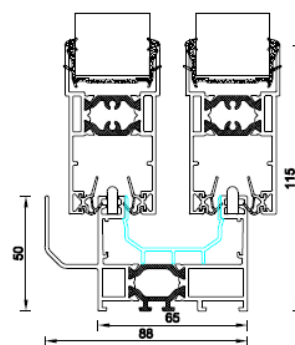

Options :

- ✓ Vitrage : Sécurité 44.2, dépoli, acoustique,...
- ✓ Serrure à clés
- ✓ Eclairage Led
- ✓ Intégration volet roulant

2 vtx ou 4 vtx